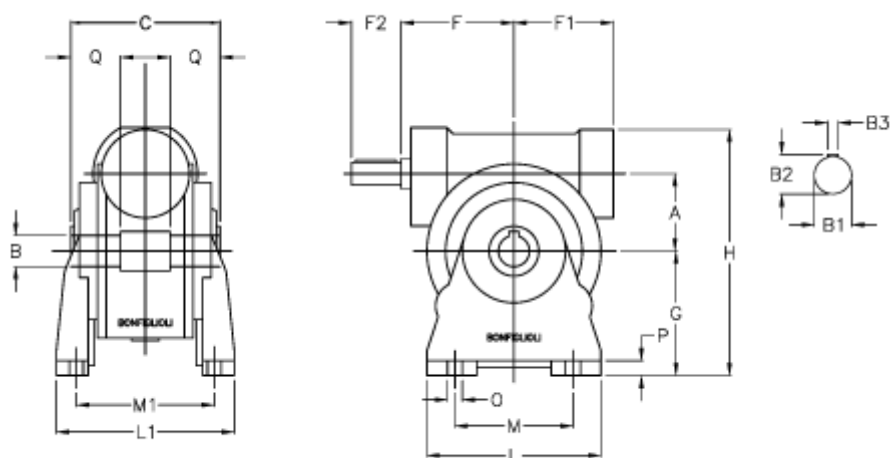

Varenummer: 3901210007200
 Beskrivelse: Snekkegear med fri indgangsaksel
 VF 210A-7-HS

Mål

a	= 210.0	F1	= 277	P	= 25
B	= 90	g	= 335	Q	= 85.0
B1 E7	= 48	H	= 665		
B2	= 51.5	L	= 440		
B3 H9	= 14	L1	= 320		
Betegnelse	= VF 210A-xx-HS	m	= 340		
C	= 260	M1	= 265.0		
F	= 230.0	O	= 26.0		